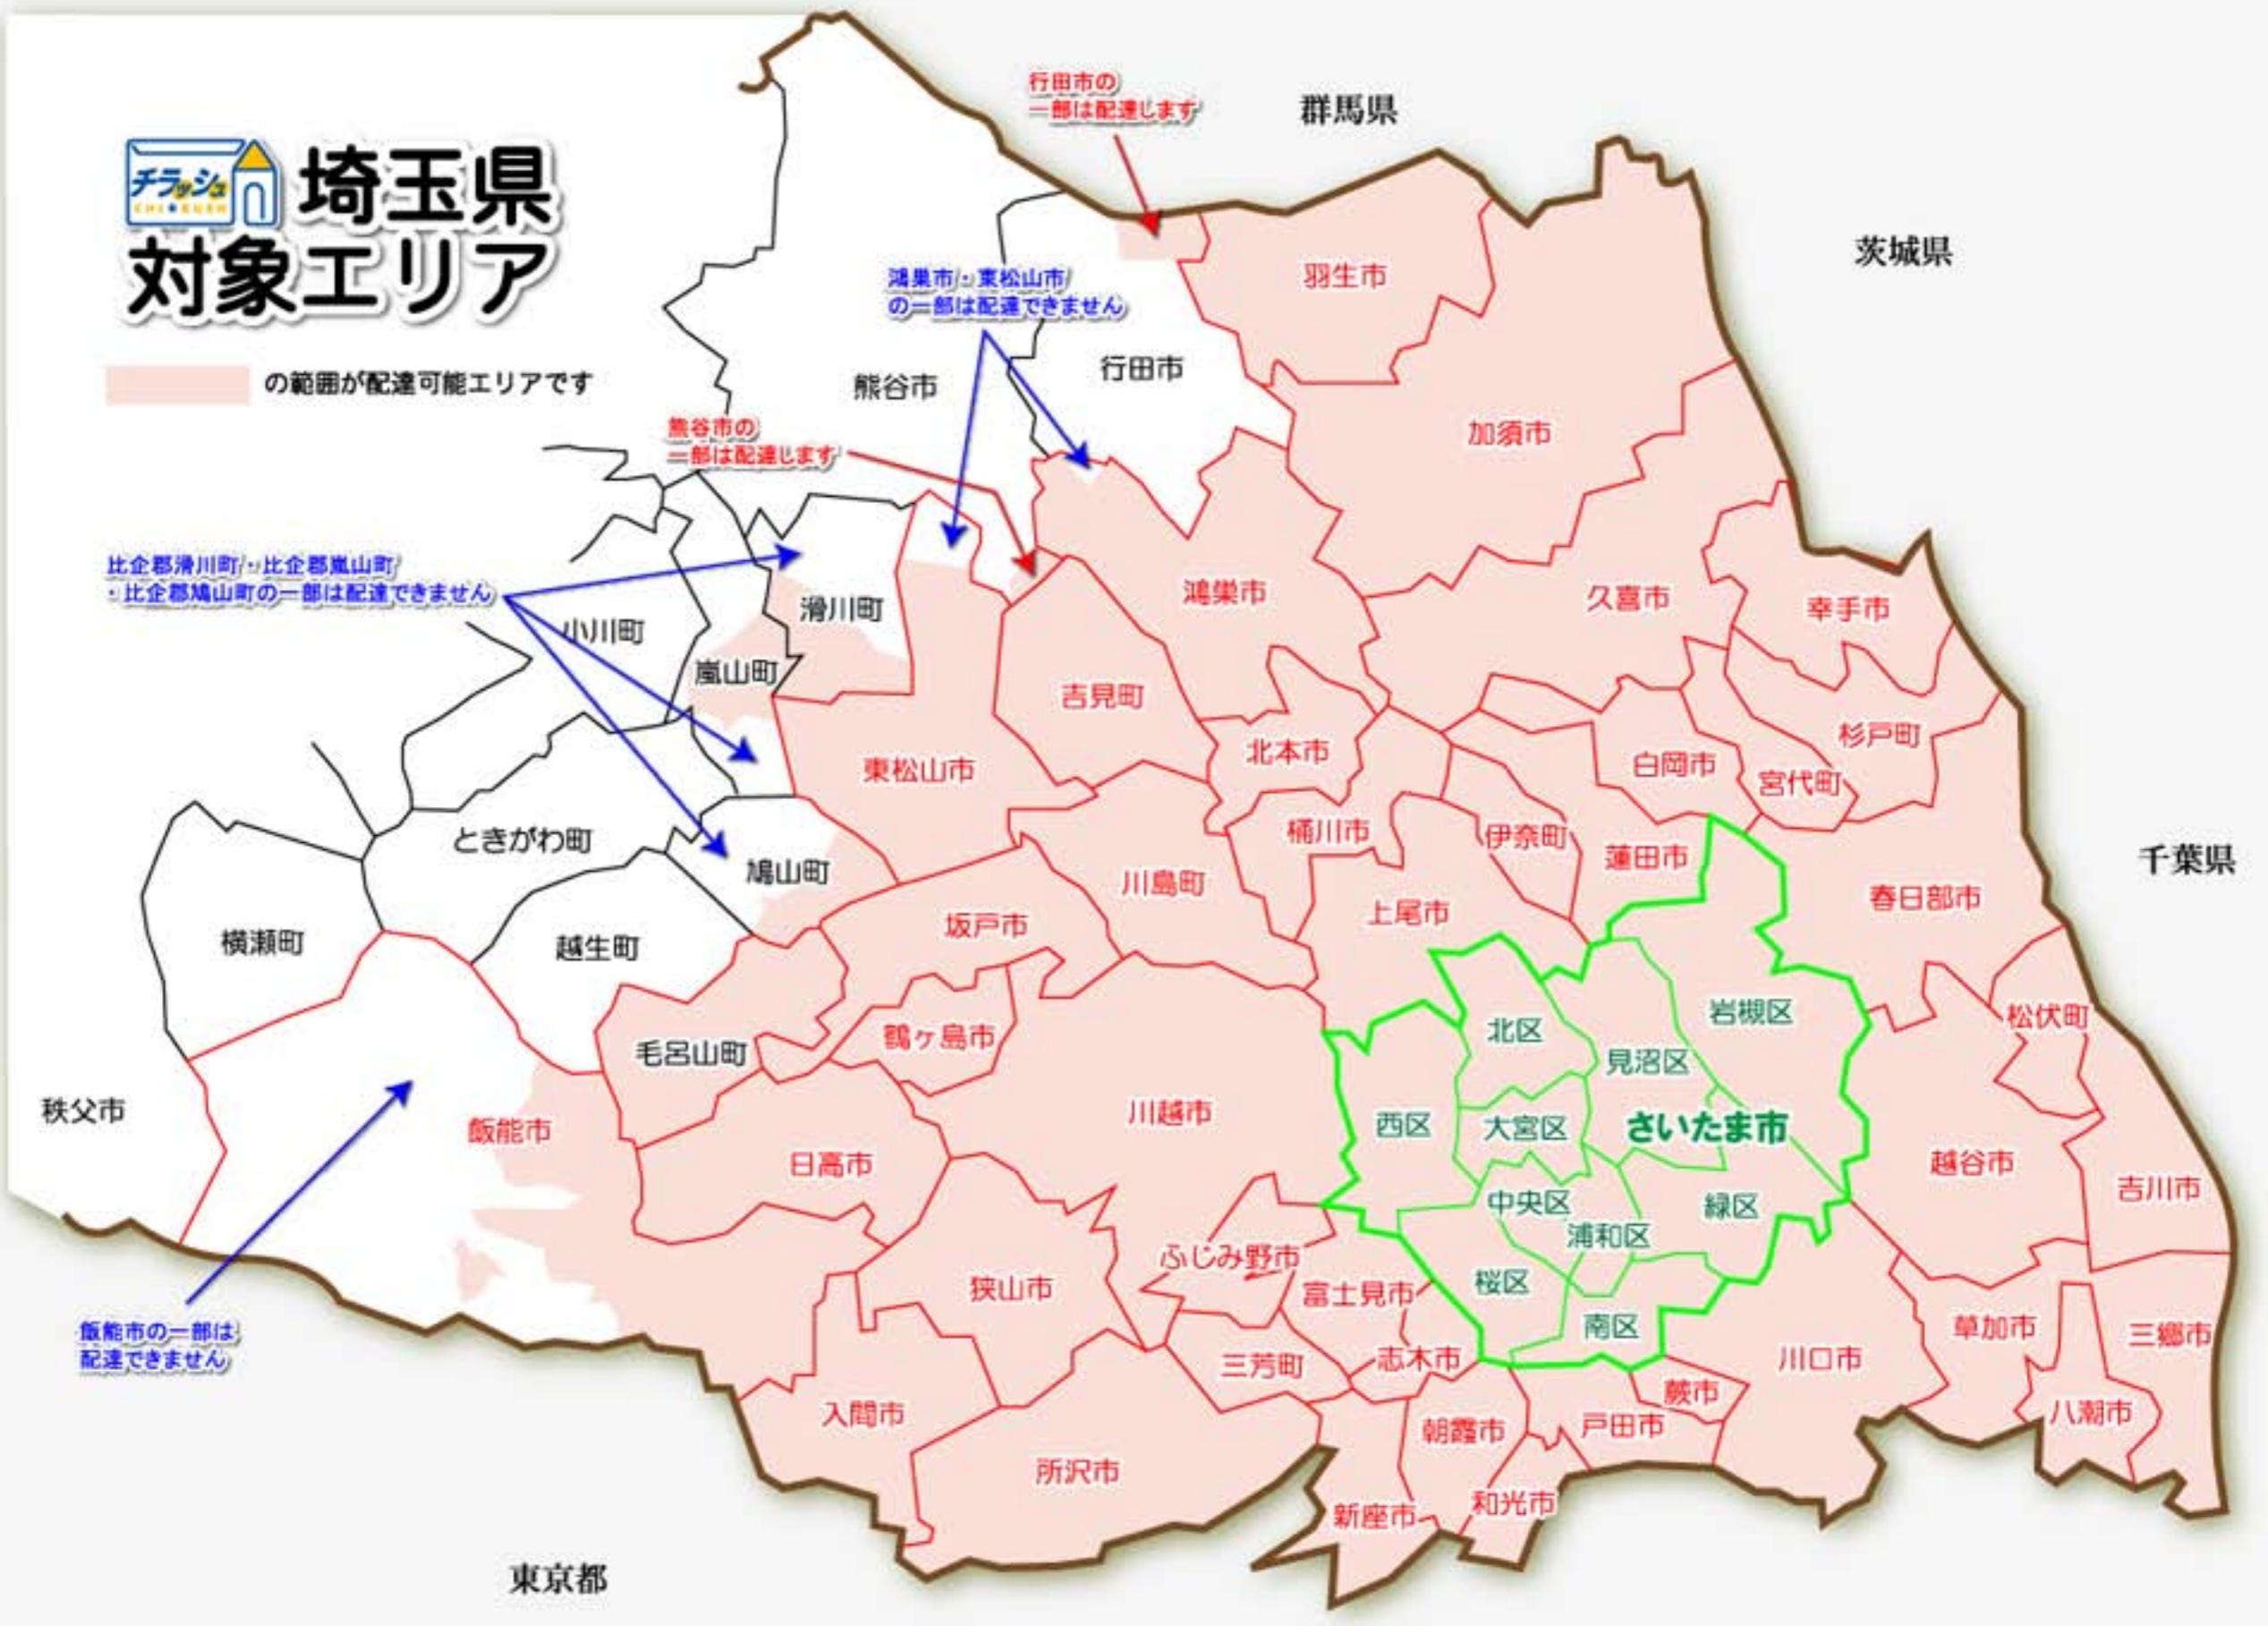

チラシ 埼玉県 対象エリア

の範囲が配達可能エリアです

行田市の一部は配達します

鴻巣市・東松山市の一部は配達できません

熊谷市の一部は配達します

比企郡滑川町・比企郡嵐山町・比企郡鳩山町の一部は配達できません

飯能市の一部は配達できません

東京都

群馬県

茨城県

千葉県